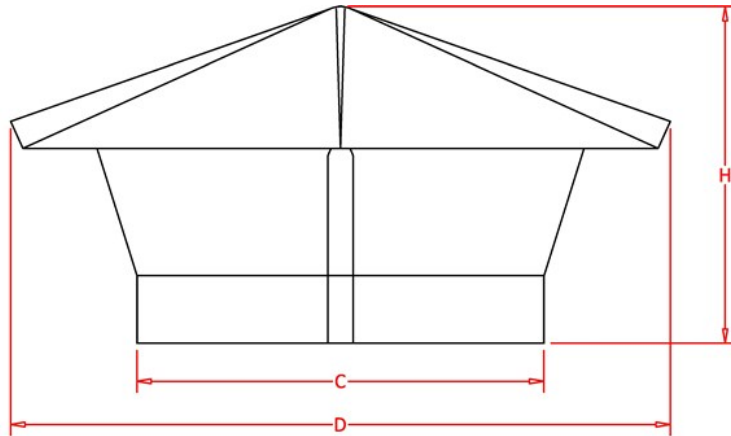

CHIMNEY CAPS

CONE TOP CAP- CT__

CONE TOP CAP				
ITEM #	SIZE	GALVANIZED	STAINLESS	COPPER
CT3_	3	CT3	CT3SS	CT3CU
CT4_	4	CT4	CT4SS	CT4CU
CT5_	5	CT5	CT5SS	CT5CU
CT6_	6	CT6	CT6SS	CT6CU
CT7_	7	CT7	CT7SS	CT7CU
CT8_	8	CT8	CT8SS	CT8CU
CT9_	9	CT9	CT9SS	CT9CU
CT10_	10	CT10	CT10SS	CT10CU
CT12_	12	CT12	CT12SS	CT12CU
CT14_	14	CT14	N/A	N/A
CT16_	16	CT16	N/A	N/A

FAMCO

CHIMNEY CAPS

CONE TOP CAP- CT__

CONE TOP CAP					
ITEM #	SIZE	C	D	H	FREE AREA
CT3_	3	3	7	5 ¼	7.07
CT4_	4	4	7 ⅞	5 ¾	12.57
CT5_	5	5	9 ⅞	6	19.63
CT6_	6	6	11 ⅞	6 ¾	28.27
CT7_	7	7	12 ½	7 ½	38.48
CT8_	8	8	12 ½	7 ½	50.26
CT9_	9	9	14	8	63.62
CT10_	10	10	15	8 ½	78.54
CT12_	12	12	19 ½	10	113.10
CT14_	14	14	21	10	153.9400
CT16_	16	16	21 ½	10	201.06